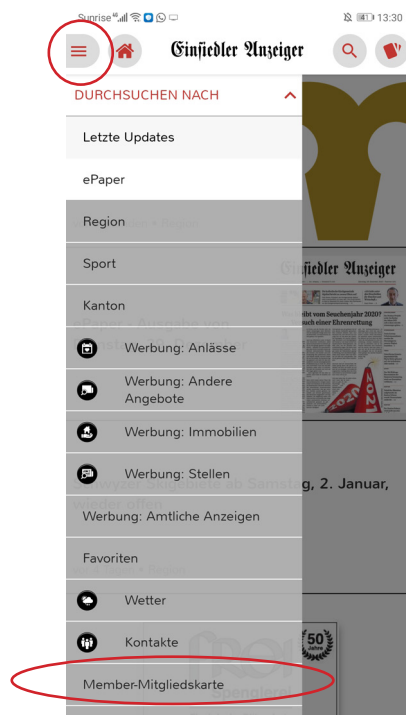

So profitieren Sie mit der Member-Mitgliedskarte von unseren attraktiven Angeboten

1. Live News auswählen

2. Im Menü Member-Mitgliedskarte auswählen

3. Member-Mitgliedskarte mit Ihren persönlichen Daten vorzeigen

Falls die App automatisch ins E-Paper startet:

Hier tippen, um zu den Live News zu kommen, ab dort Schritte von oben befolgen.

Bei Fragen helfen wir Ihnen gerne weiter:

055 418 95 65
abo@einsiedleranzeiger.ch