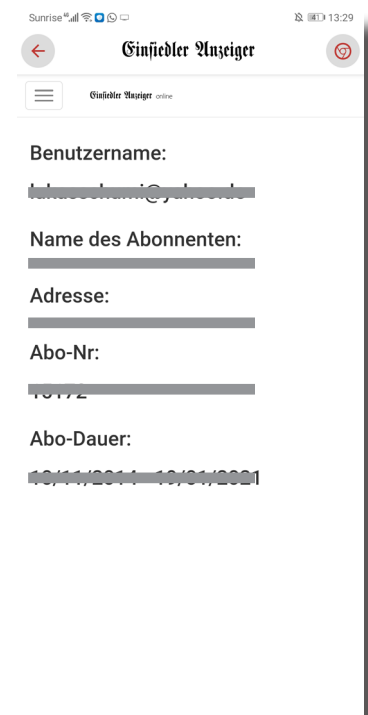

So profitieren Sie mit der Member-Mitgliedskarte von unseren attraktiven Angeboten

1. Live News auswählen

2. Im Menü Member-Mitgliedskarte auswählen

3. Member-Mitgliedskarte mit Ihren persönlichen Daten vorzeigen

Falls die App automatisch ins E-Paper startet:

Hier tippen, um zu den Live News zu kommen, ab dort Schritte von oben befolgen.

Bei Fragen helfen wir Ihnen gerne weiter:

055 418 95 65
abo@einsiedleranzeiger.ch